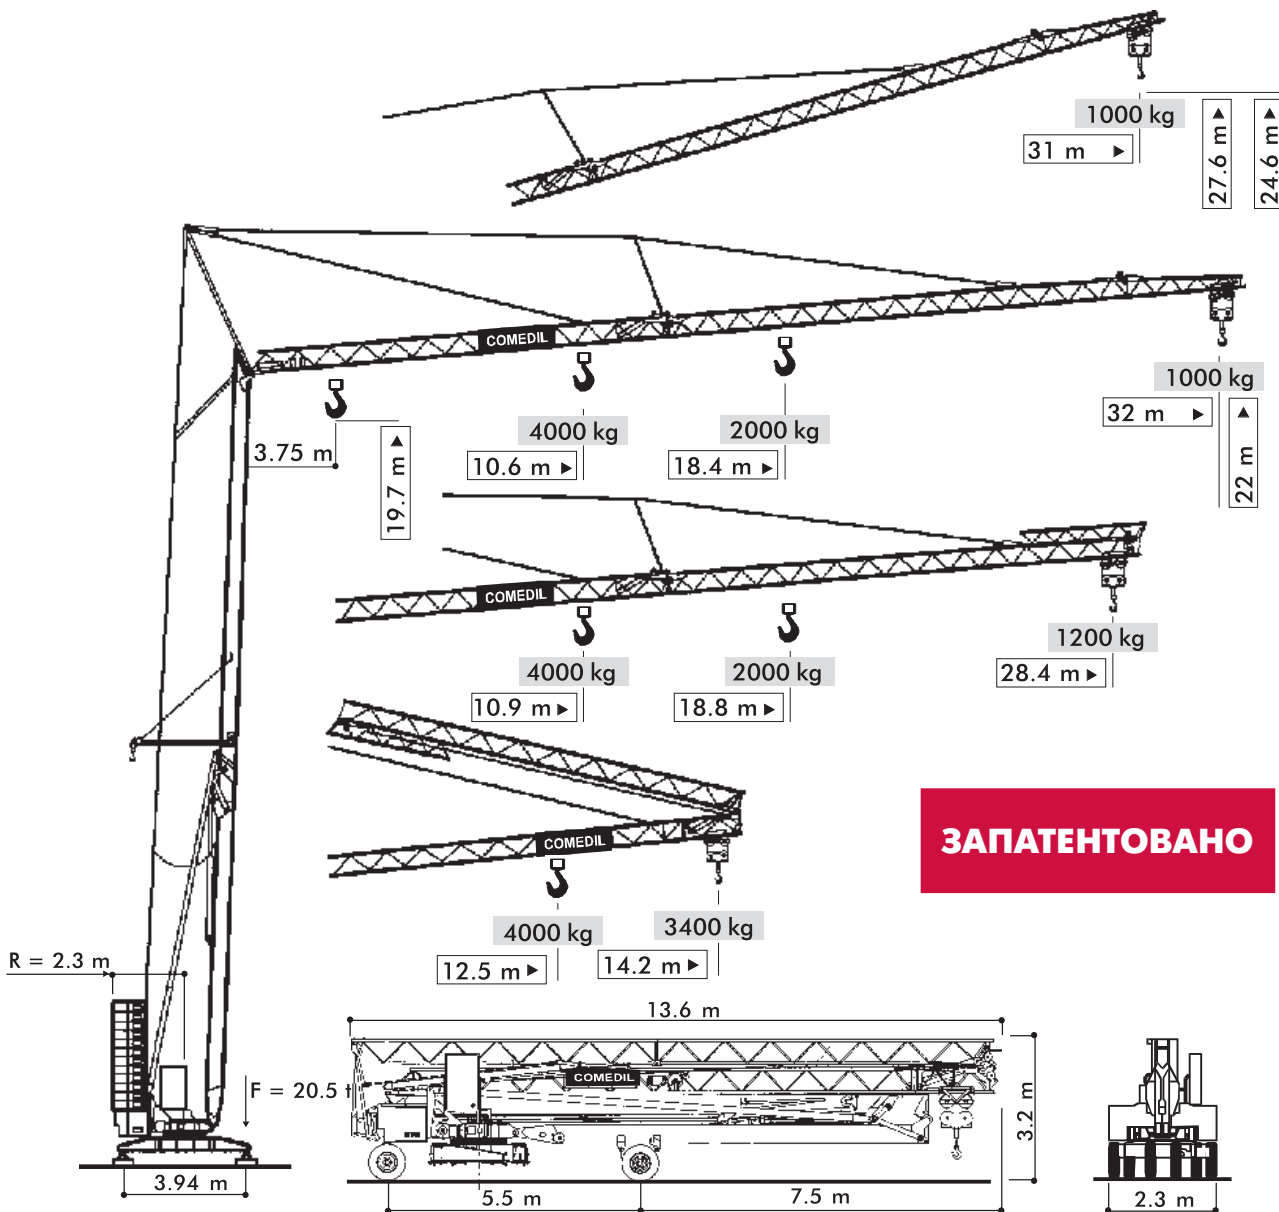

TEREX | COMEDIL

САМОРАСКЛАДЫВАЮЩИЙСЯ КРАН

ЗАПАТЕНТОВАНО

CBR 32H-4

THE ULTIMATE CRANE™

- Полностью гидравлическая установка
- Оцинкованная башня и стрела
- Передвижение с поднятым противовесом

CBR 32H-4			🐾			🐾		
			м/мин	кг	кВт	м/мин	кг	кВт
Подъем			8	2000	2.6	4	4000	2.6
			23	2000	8.8	11.5	4000	8.8
			46	1000	8.8	23	2000	8.8
Передвижение			0⇔18⇔42		3	0⇔18⇔42		3
Поворот			0 ⇔ 0.2 ⇔ 0.9 tr/мин – U/мин – об/мин			4 даНм		
Установка						2.2		
Потребляемая мощность						20 кВА		
Напряжение питания						400 В, 50 Гц		
Противовес						19000 кг		
Вес крана						10000 кг		