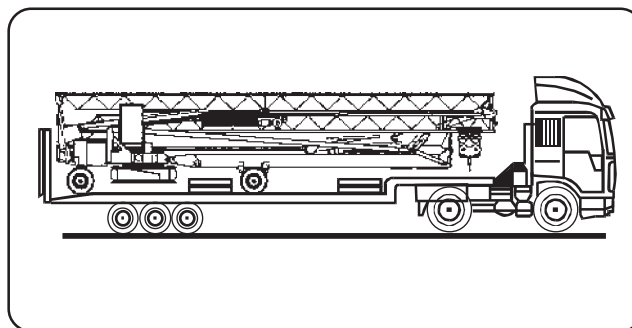

Gru Comedil s.r.l.

A Terex Company

Via S. Egidio 42/A, 33074 Fontanafredda (PN) - Italy
Tel. (+39) 0434 567 311 - Telefax (+39) 0434 998631

Internet e-mail: info@comedil.com
Internet home page: www.comedil.com

Divisione Automontanti

Via Alessandrina, 25 - 20095 Cusano Milanino (MI) - Italy
Tel. (+39) 02 613 16011 - Telefax (+39) 02 613 16034

Internet e-mail: info.CBR@comedil.com