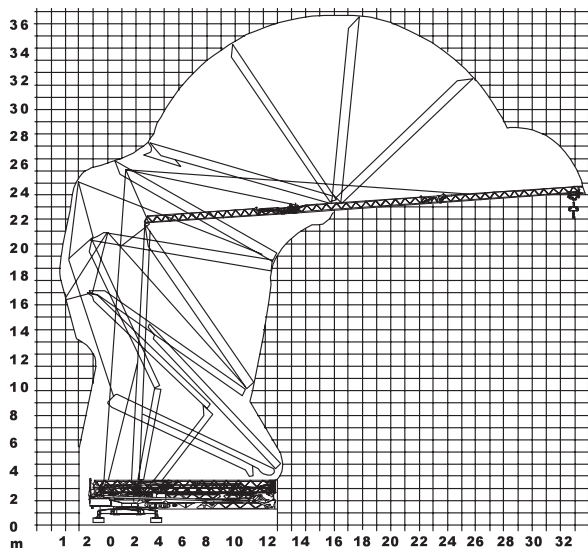

TEREX | COMEDIL

САМОРАСКЛАДЫВАЮЩИЙСЯ КРАН

ЗАПАТЕНТОВАНО

CBR 32H-4

THE ULTIMATE CRANE™

- Полностью гидравлическая установка
- Оцинкованная башня и стрела
- Передвижение с поднятым противовесом

CBR 32H-4			🐾			🐾		
			м/мин	кг	кВт	м/мин	кг	кВт
Подъем			8	2000	2.6	4	4000	2.6
			23	2000	8.8	11.5	4000	8.8
			46	1000	8.8	23	2000	8.8
Передвижение			0⇔18⇔42		3	0⇔18⇔42		3
Поворот			0 ⇔ 0.2 ⇔ 0.9 tr/мин – U/мин – об/мин			4 даНм		
Установка						2.2		
Потребляемая мощность						20 кВА		
Напряжение питания						400 В, 50 Гц		
Противовес						19000 кг		
Вес крана						10000 кг		